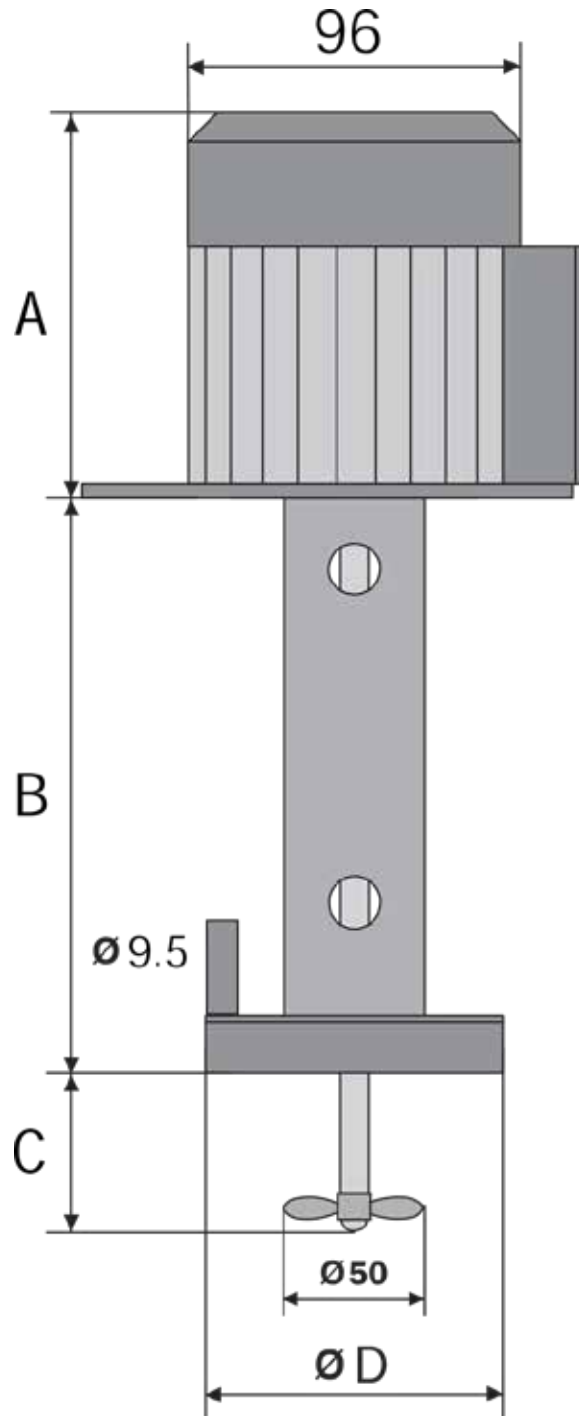

# POMPA DI RICIRCOLO 8MT | VISTA LATERALE

TIPO	VOLT	HZ	AMP	W	A	B	C	ØD
BIR-P	230	50	0.20	46	89	155	55	85

**Scegli la qualità che fa la differenza**

**PIÙ DI 1.800 PRODOTTI**  
Disponibili e in Pronta Consegna

## POMPA DI RICIRCOLO 8MT | VISTA SUPERIORE

Questo disegno è di proprietà della Savese s.r.l. che, a norma di legge, si riserva tutti i diritti