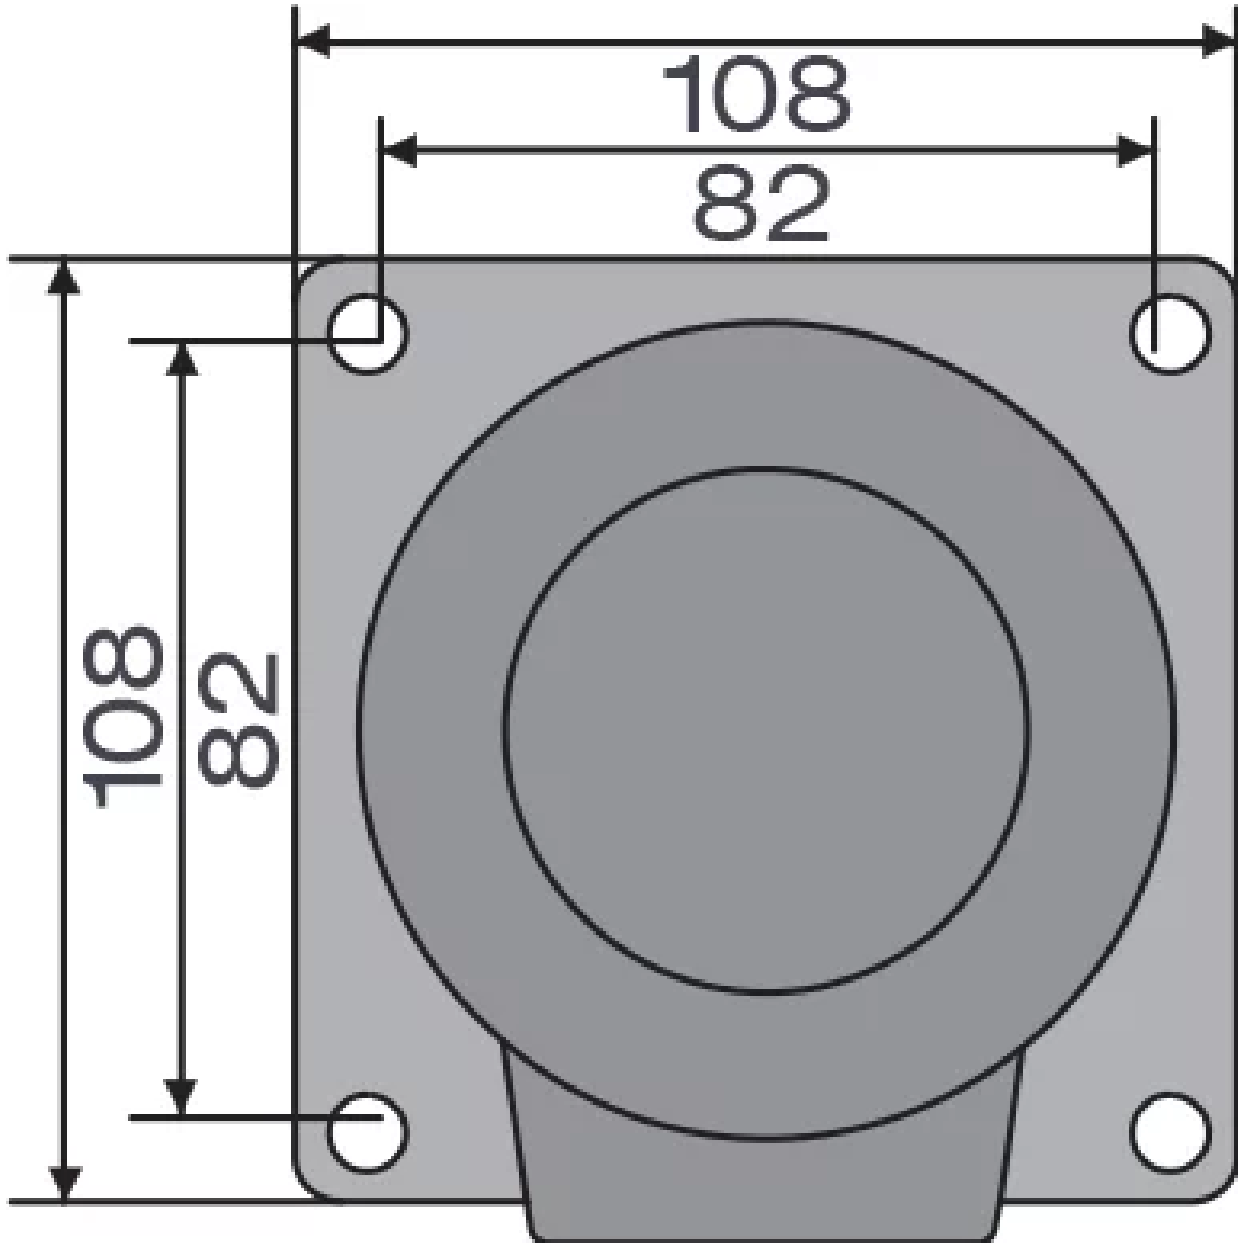

# POMPA DI RICIRCOLO 8MT | VISTA LATERALE

TIPO	VOLT	HZ	AMP	W	A	B	C	ØD
BIR-P	230	50	0.20	46	89	155	55	85

**Scegli la qualità che fa la differenza**

**PIÙ DI 1.800 PRODOTTI**  
Disponibili e in Pronta Consegna

## POMPA DI RICIRCOLO 8MT | VISTA SUPERIORE

Questo disegno è di proprietà della Savese s.r.l. che, a norma di legge, si riserva tutti i diritti