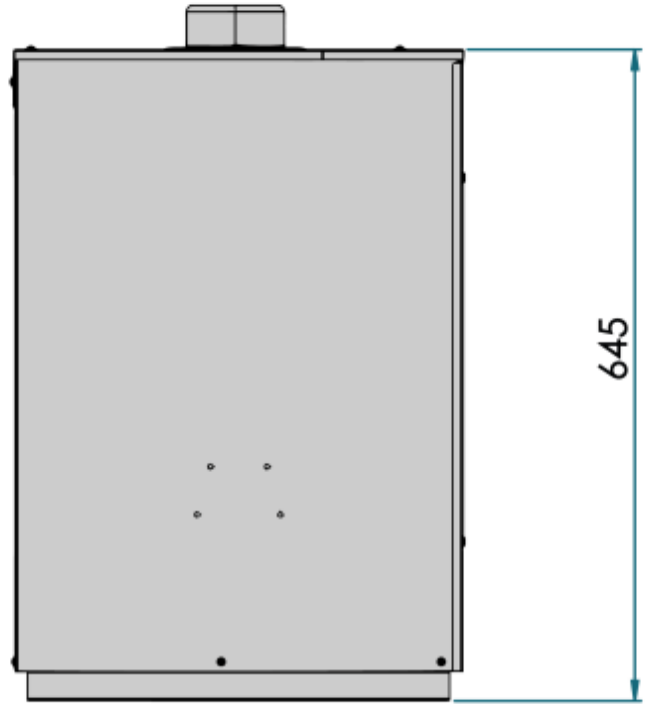

Materiale e Oggetti a Contatto con Alimenti
Politica per la Qualità
Registro A.E.E. IT24050000016109

ARTICO 90 VASCA REMOTA CON UNITÀ ESTERNA

Questo disegno è di proprietà della Savese s.r.l. che, a norma di legge, si riserva tutti i diritti