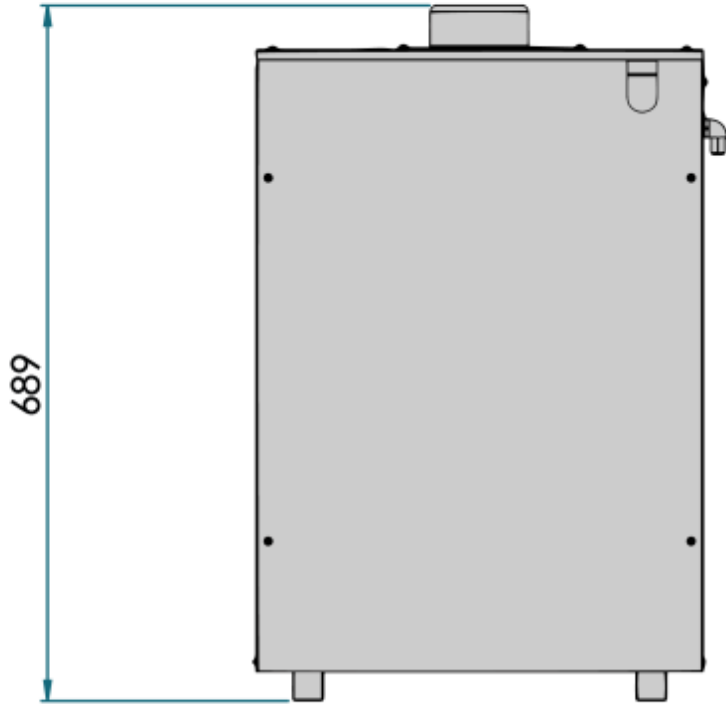

Materiale e Oggetti a Contatto con Alimenti
Politica per la Qualità
Registro A.E.E. IT24050000016109

ARTICO 90 VASCA REMOTA CON UNITÀ ESTERNA

Questo disegno è di proprietà della Savese s.r.l. che, a norma di legge, si riserva tutti i diritti