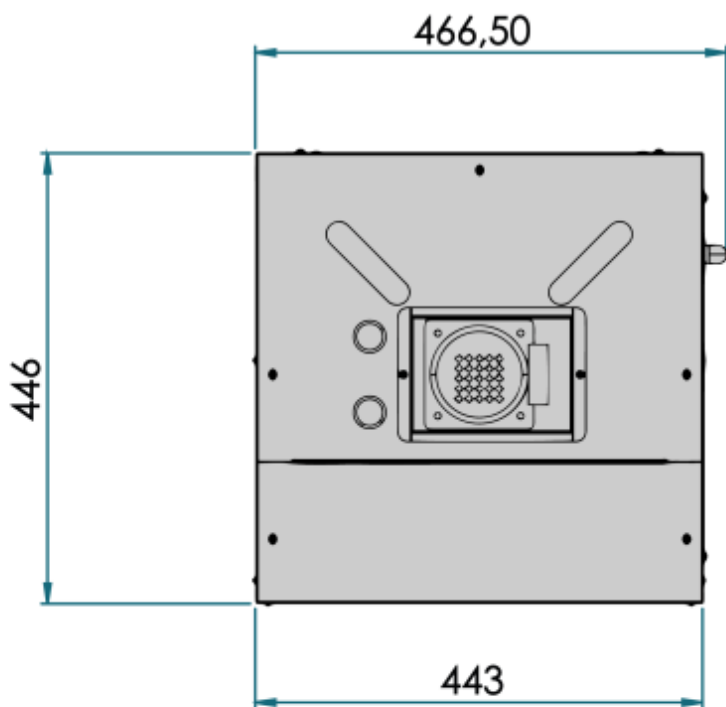

Materiale e Oggetti a Contatto con Alimenti
Politica per la Qualità
Registro A.E.E. IT24050000016109

ARTICO 90 VASCA REMOTA CON UNITÀ ESTERNA

Questo disegno è di proprietà della Savese s.r.l. che, a norma di legge, si riserva tutti i diritti