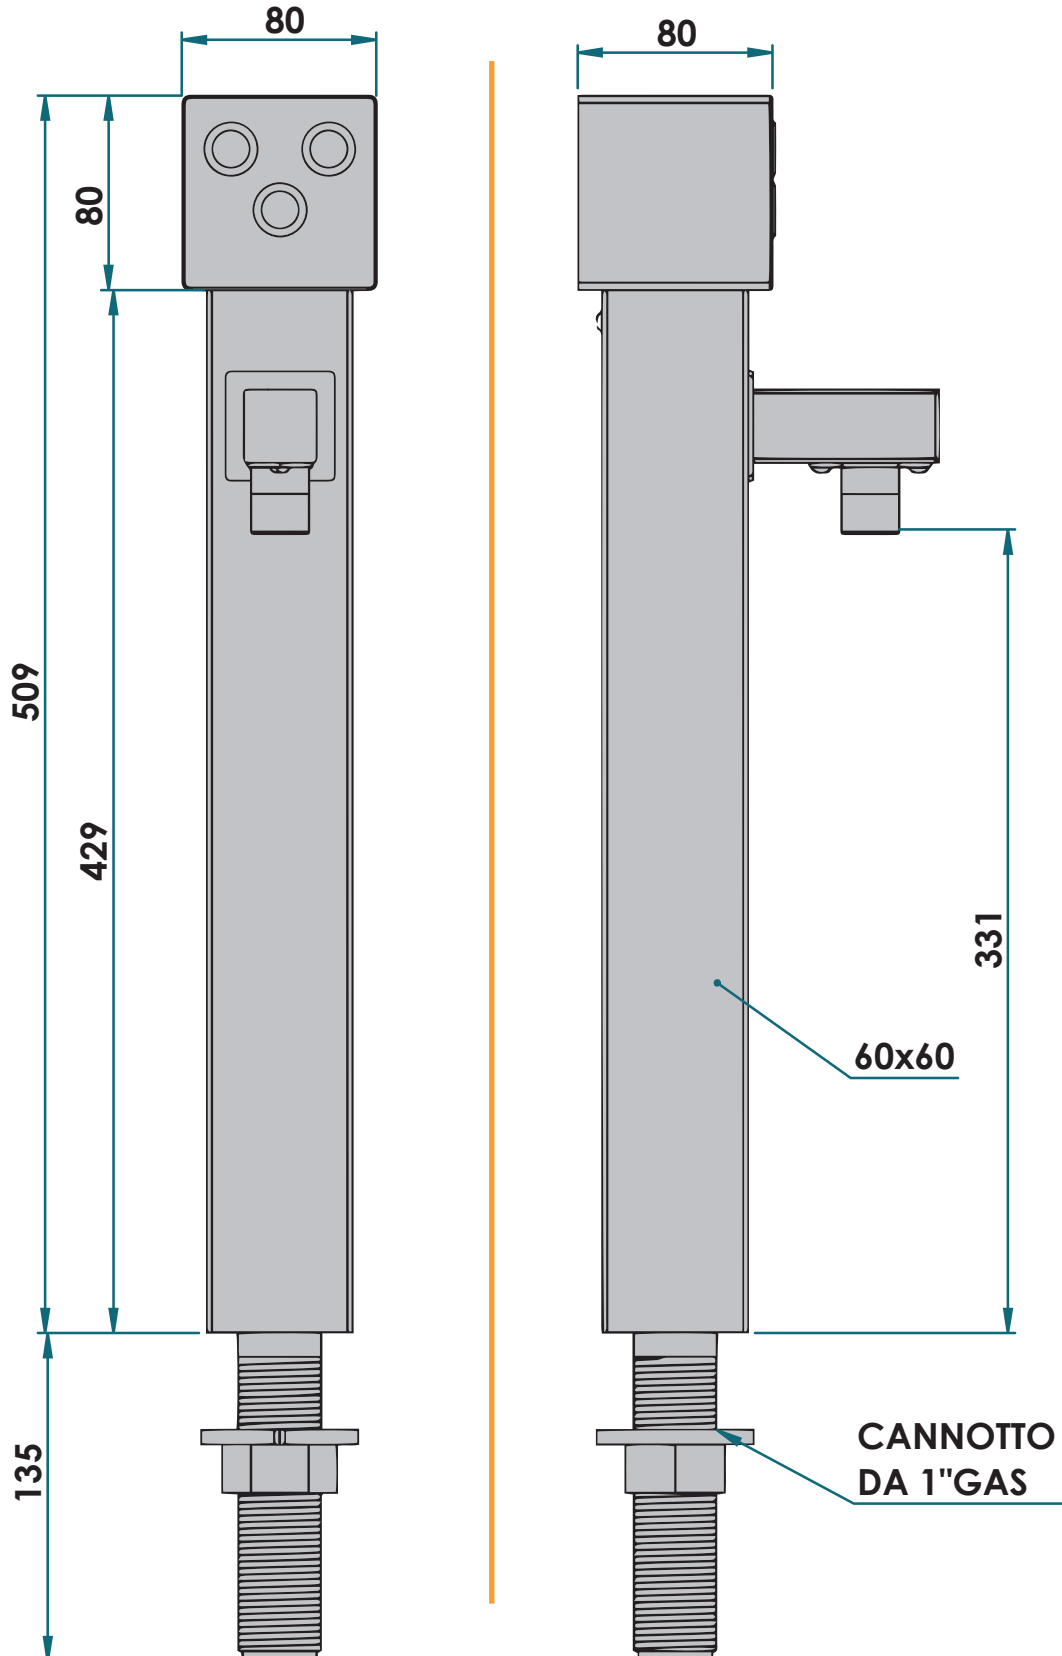

+1.800 PRODOTTI
in pronta consegna

SPEDIZIONE GRATUITA
a partire da € 3,990 + iva

CONSEGNA RAPIDA
con corrieri espresso

ASSISTENZA DIRETTA
esperti sempre disponibili

COLONNA Q-WATER MECCANICO

Questo disegno è di proprietà della Savese s.r.l. che, a norma di legge, si riserva tutti i diritti.