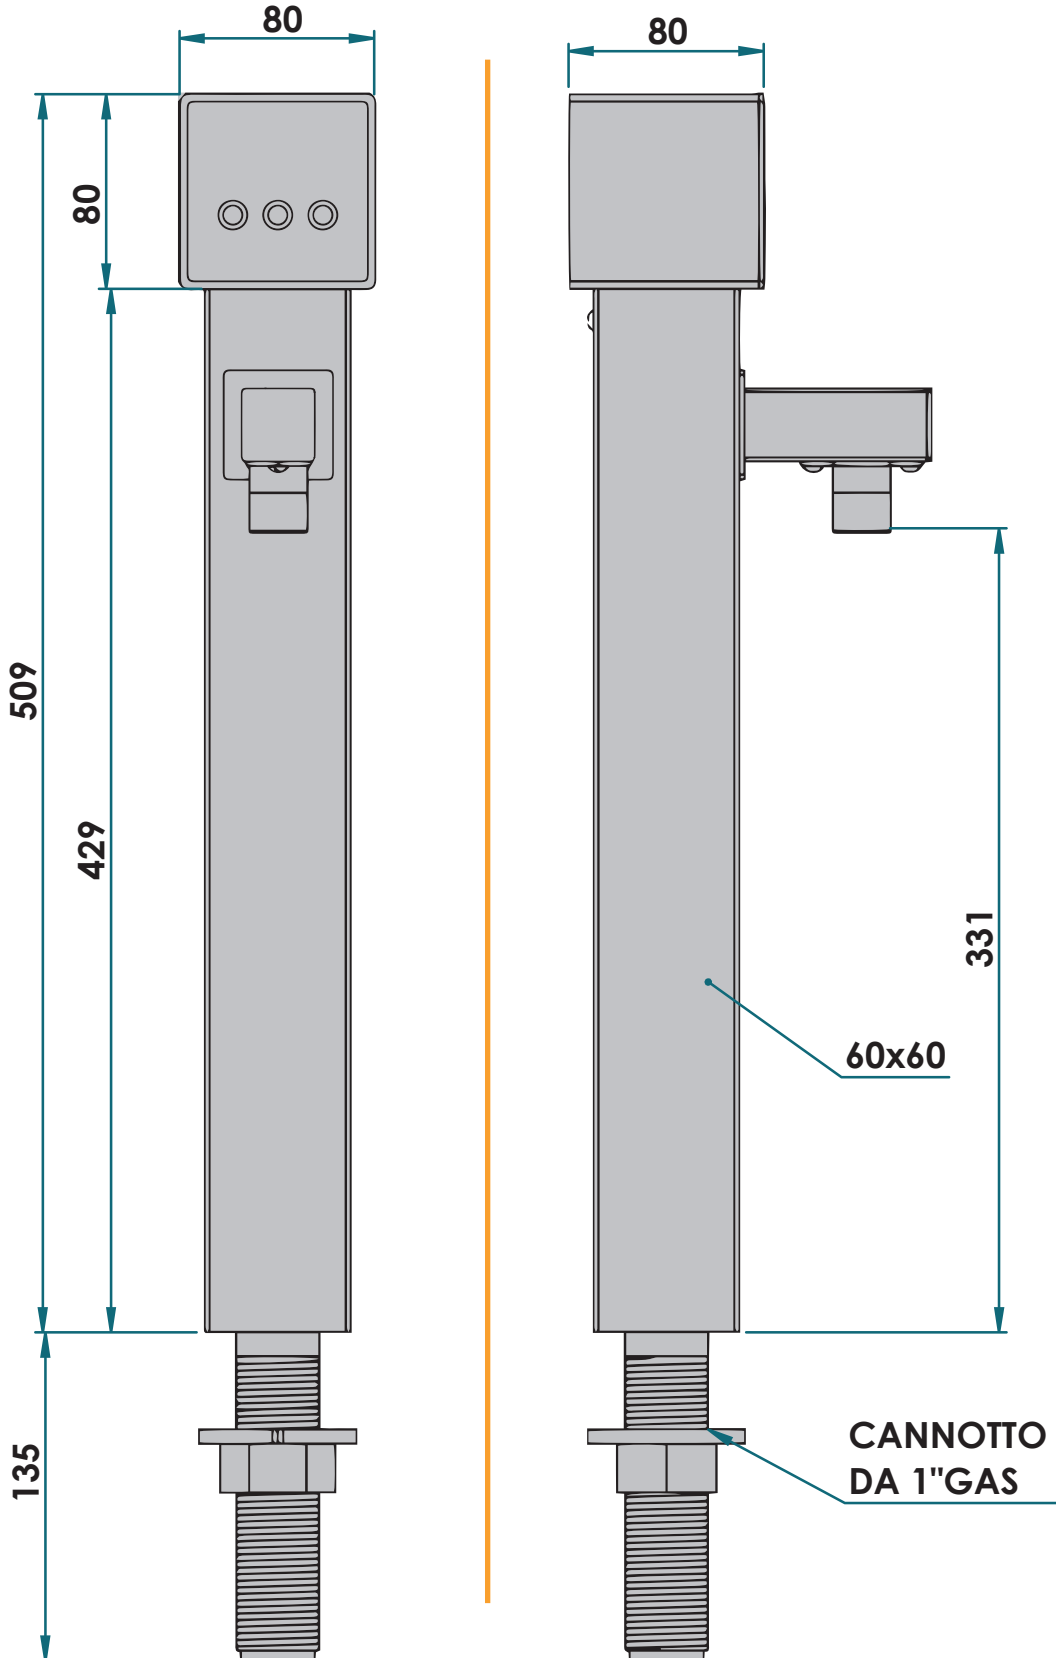

## COLONNA Q-WATER VOLUMETRICO

Questo disegno è di proprietà della Savese s.r.l. che, a norma di legge, si riserva tutti i diritti.