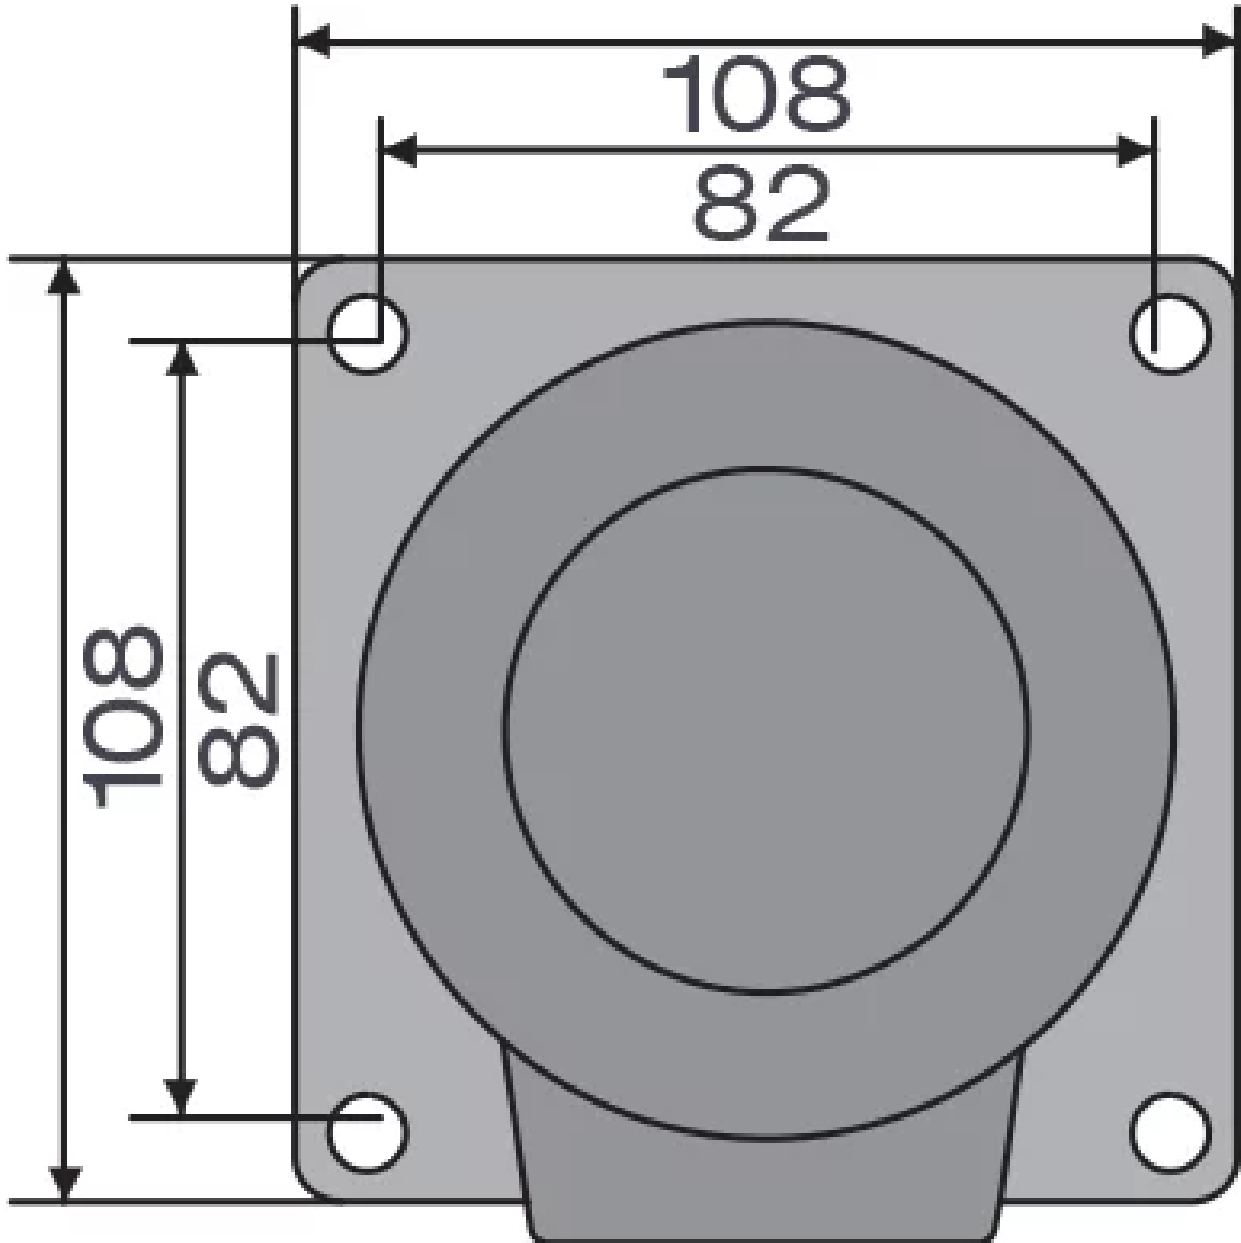

# POMPA DI RICIRCOLO 18MT | VISTA LATERALE

TIPO	VOLT	HZ	AMP	W	A	B	C	ØD
BIR-18	230	50	0.48	92	120	180	50	85

**Scegli la qualità che fa la differenza**

**PIÙ DI 1.800 PRODOTTI**  
Disponibili e in Pronta Consegna

## POMPA DI RICIRCOLO 18MT | VISTA SUPERIORE

Questo disegno è di proprietà della Savese s.r.l. che, a norma di legge, si riserva tutti i diritti