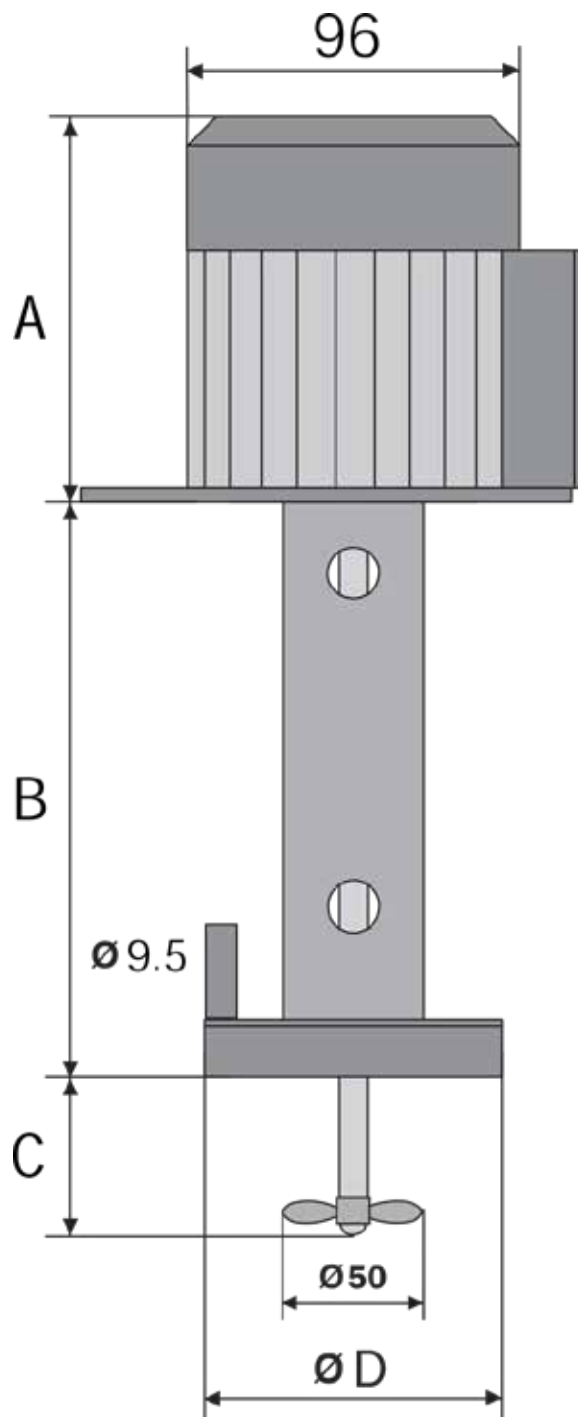

# POMPA DI RICIRCOLO 18MT | VISTA LATERALE

TIPO	VOLT	HZ	AMP	W	A	B	C	ØD
BIR-18	230	50	0.48	92	120	180	50	85

**Scegli la qualità che fa la differenza**

**PIÙ DI 1.800 PRODOTTI**  
Disponibili e in Pronta Consegna

## POMPA DI RICIRCOLO 18MT | VISTA SUPERIORE

Questo disegno è di proprietà della Savese s.r.l. che, a norma di legge, si riserva tutti i diritti