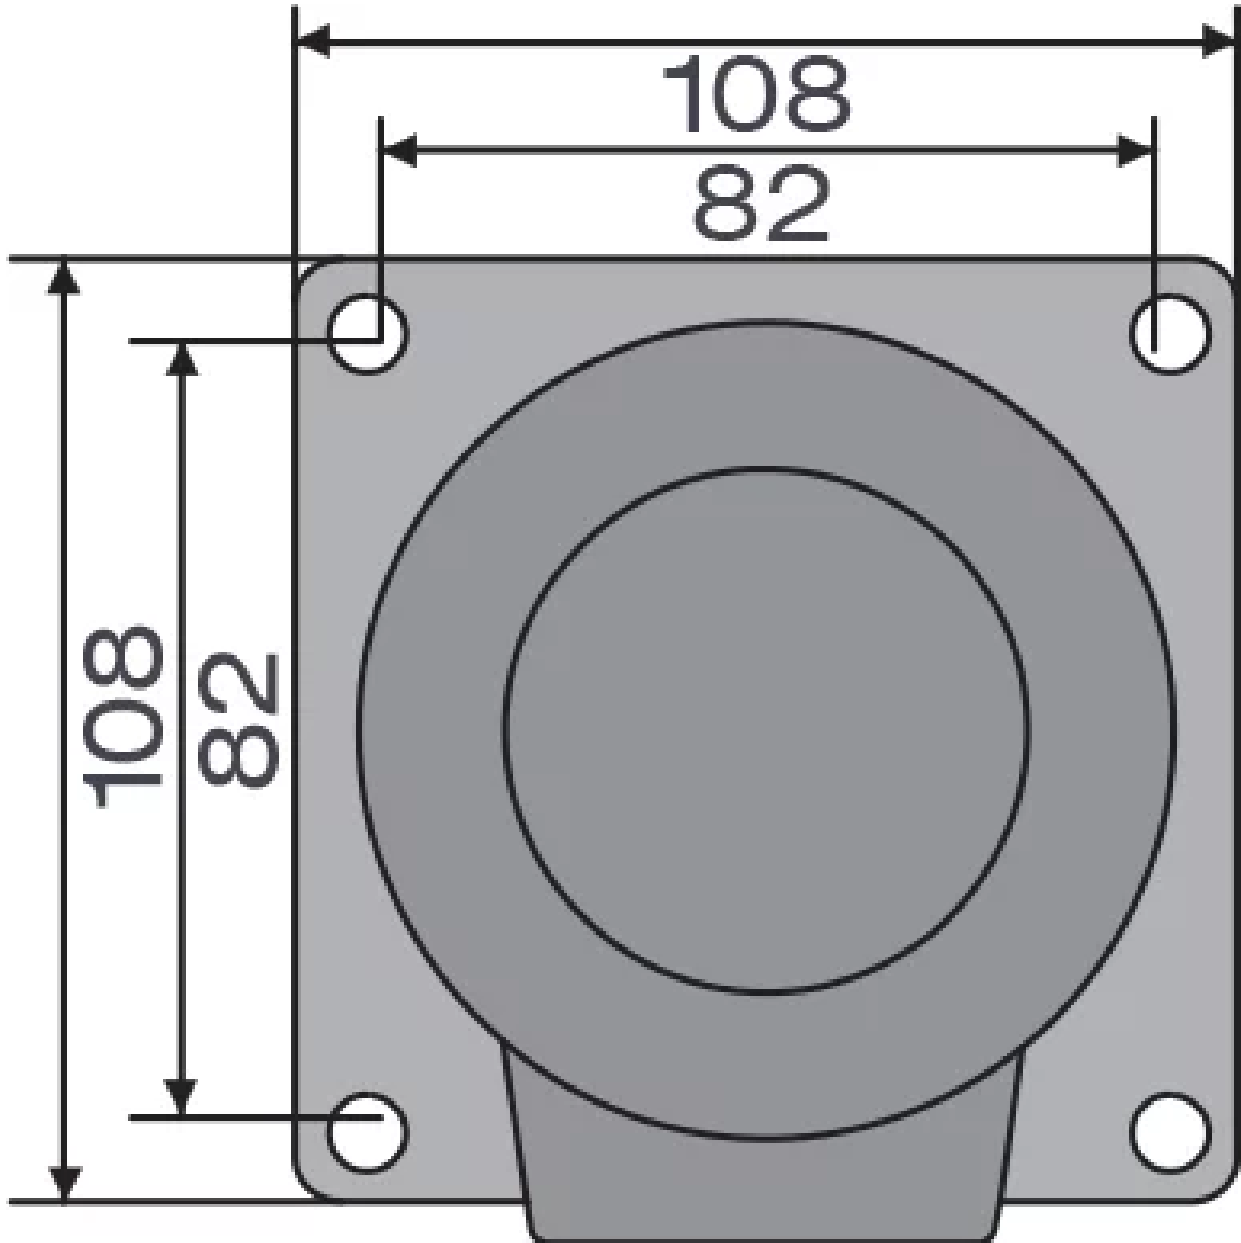

# POMPA DI RICIRCOLO 13MT | VISTA LATERALE

Questo disegno è di proprietà della Savese s.r.l. che, a norma di legge, si riserva tutti i diritti.

TIPO	VOLT	HZ	AMP	W	A	B	C
BIR-11-D	230	50	0.44	95	105	165	56

# POMPA DI RICIRCOLO 13MT | VISTA SUPERIORE

Questo disegno è di proprietà della Savese s.r.l. che, a norma di legge, si riserva tutti i diritti

**Scegli la qualità che fa la differenza**