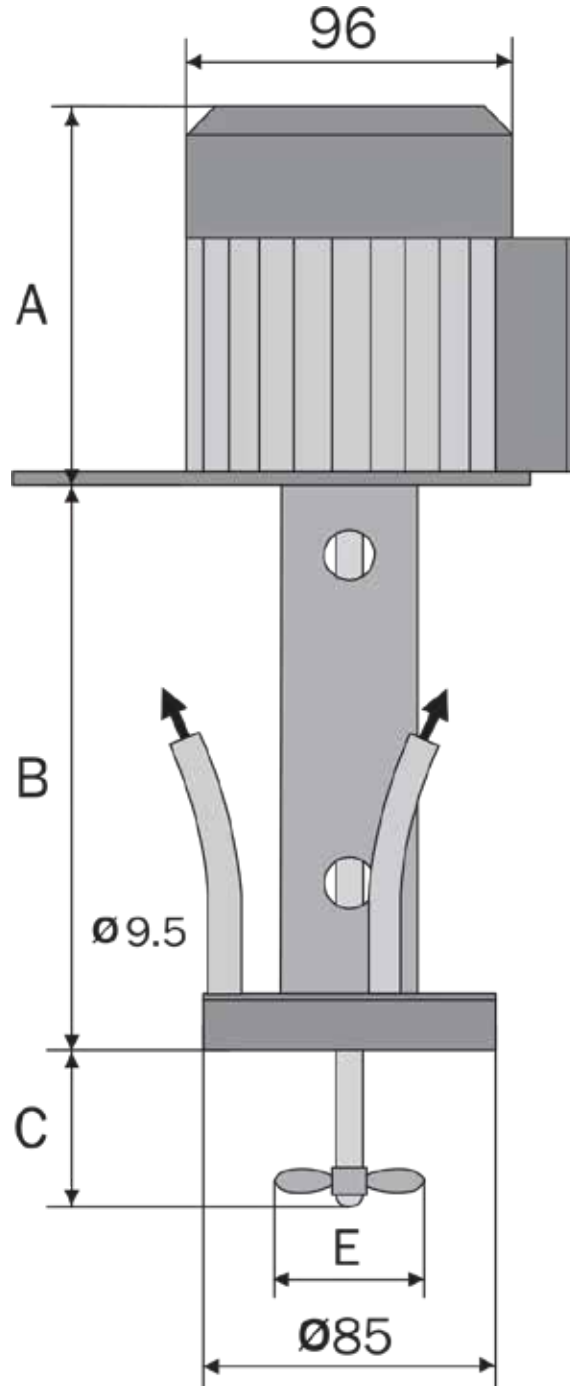

# POMPA DI RICIRCOLO 13MT | VISTA LATERALE

Questo disegno è di proprietà della Savese s.r.l. che, a norma di legge, si riserva tutti i diritti.

TIPO	VOLT	HZ	AMP	W	A	B	C
BIR-11-D	230	50	0.44	95	105	165	56

# POMPA DI RICIRCOLO 13MT | VISTA SUPERIORE

Questo disegno è di proprietà della Savese s.r.l. che, a norma di legge, si riserva tutti i diritti

**Scegli la qualità che fa la differenza**