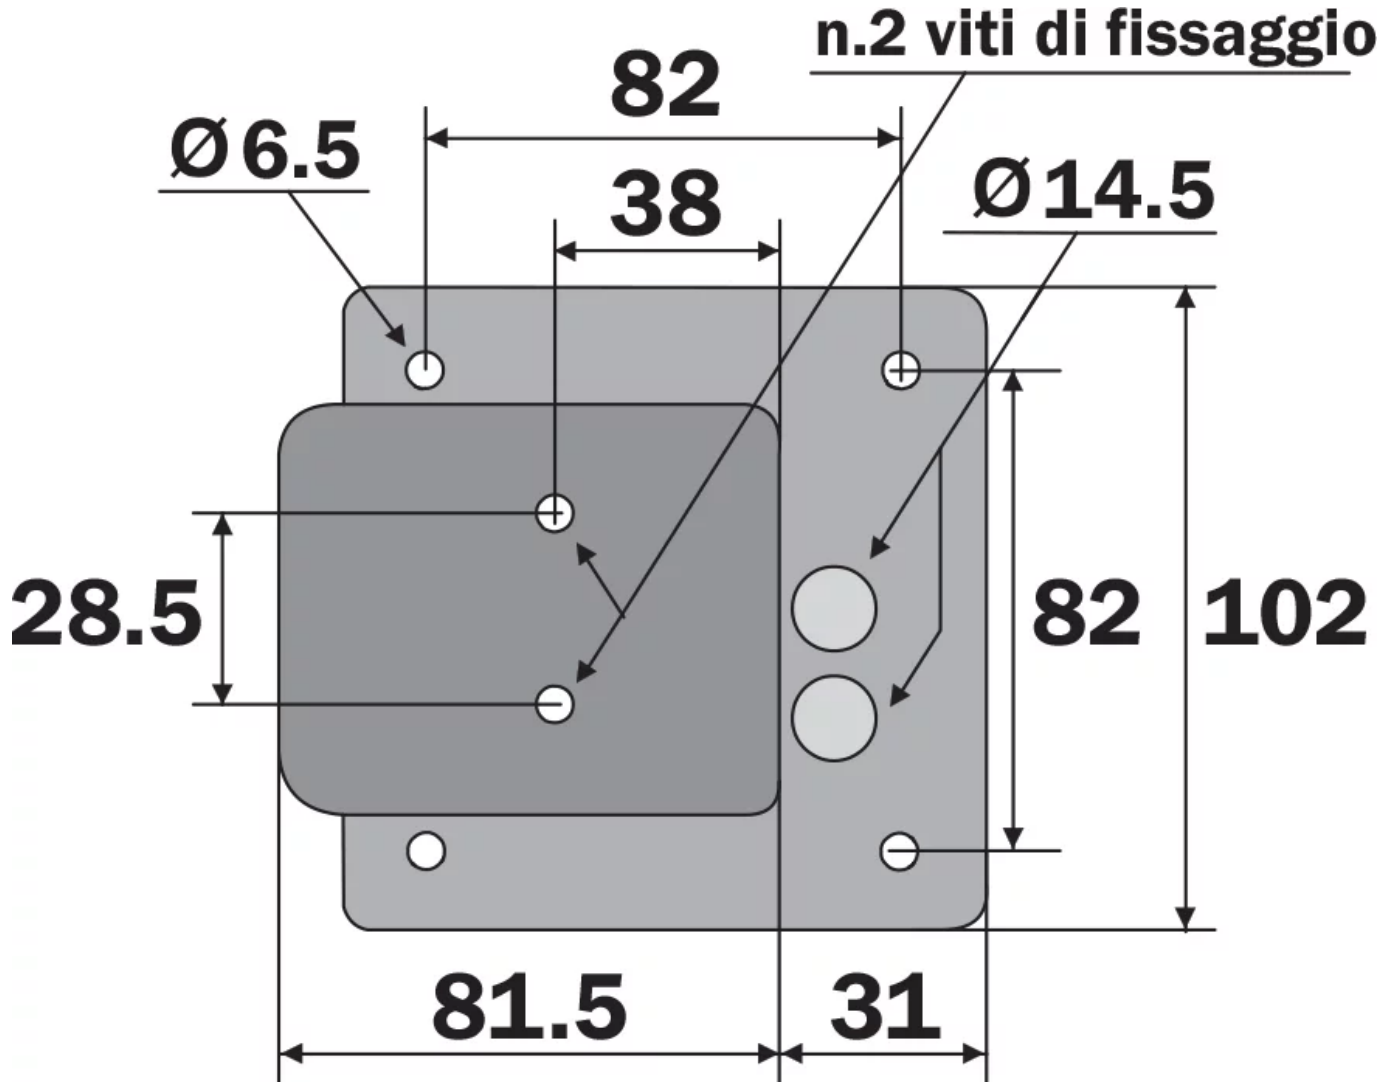

POMPA DI RICIRCOLO 6MT | VISTA LATERALE

Questo disegno è di proprietà della Savese s.r.l. che, a norma di legge, si riserva tutti i diritti.

TIPO	VOLT/HZ	AMP	W	A	B	C	D	E	F
MIR-B5	220/240/50	0.53	58	81	74	140	40	76	50

Scegli la qualità che fa la differenza

POMPA DI RICIRCOLO 6MT | VISTA SUPERIORE

Questo disegno è di proprietà della Savese s.r.l. che, a norma di legge, si riserva tutti i diritti

Scegli la qualità che fa la differenza