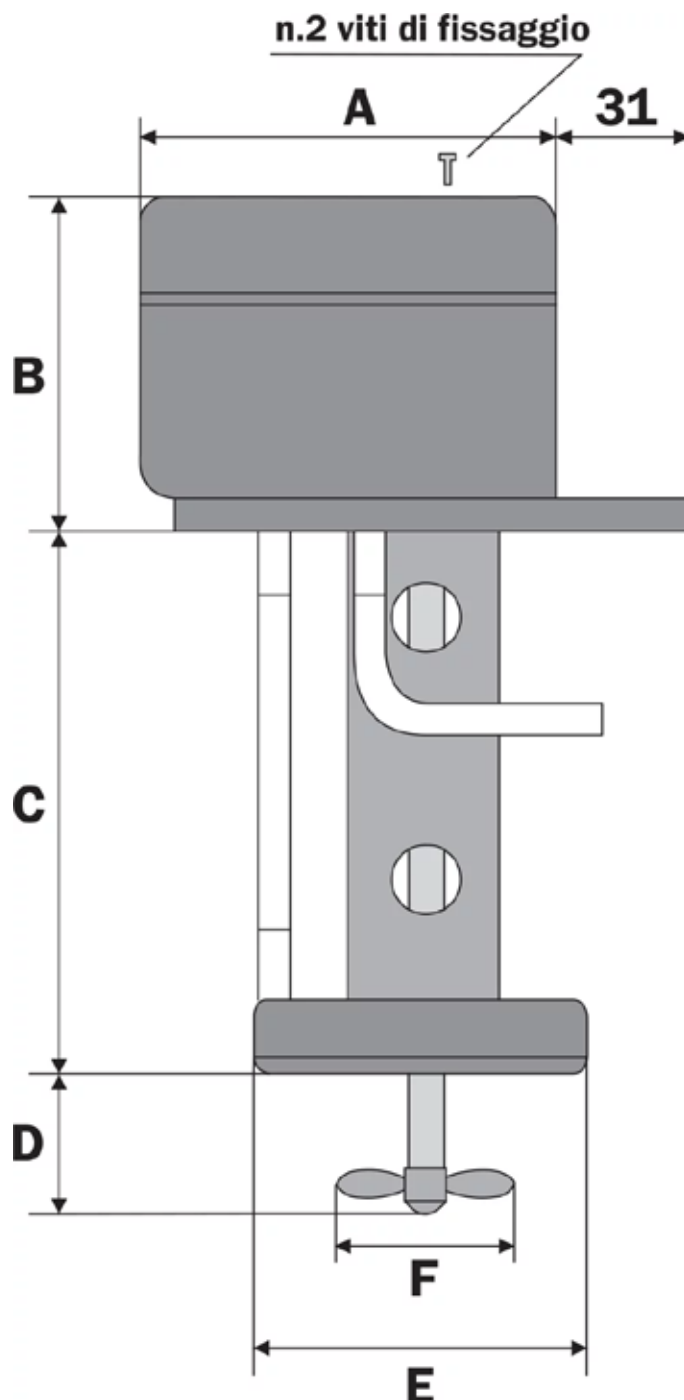

POMPA DI RICIRCOLO 6MT | VISTA LATERALE

Questo disegno è di proprietà della Savese s.r.l. che, a norma di legge, si riserva tutti i diritti.

TIPO	VOLT/HZ	AMP	W	A	B	C	D	E	F
MIR-B5	220/240/50	0.53	58	81	74	140	40	76	50

Scegli la qualità che fa la differenza

POMPA DI RICIRCOLO 6MT | VISTA SUPERIORE

Questo disegno è di proprietà della Savese s.r.l. che, a norma di legge, si riserva tutti i diritti

Scegli la qualità che fa la differenza