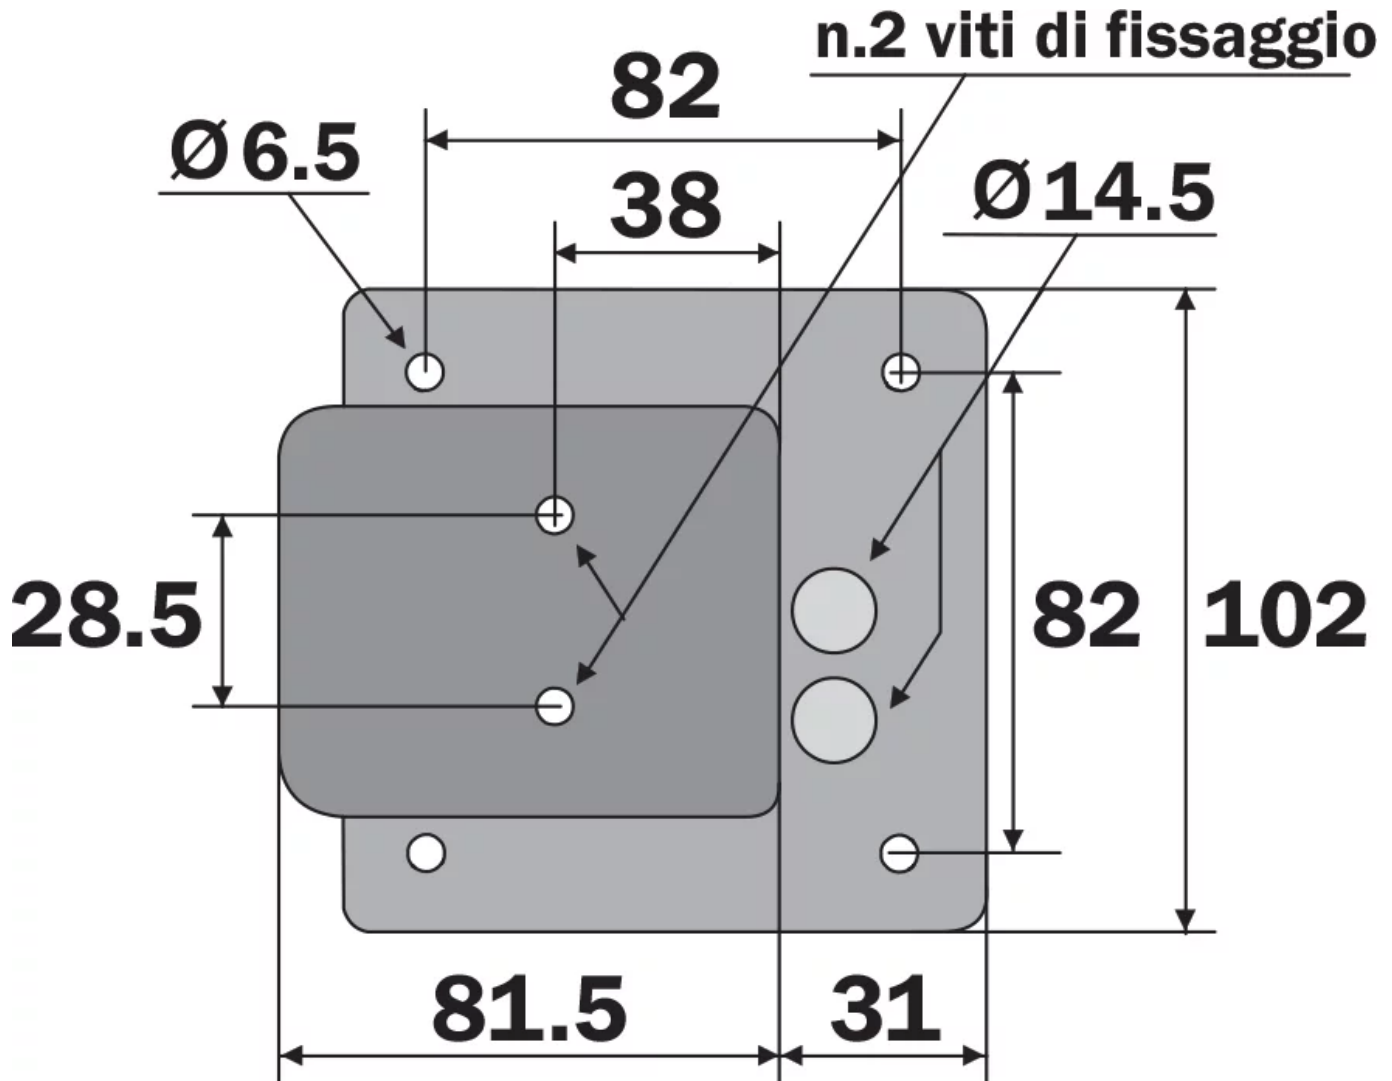

POMPA DI RICIRCOLO 4MT | VISTA LATERALE

Questo disegno è di proprietà della Savese s.r.l. che, a norma di legge, si riserva tutti i diritti.

TIPO	VOLT/HZ	AMP	W	A	B	C	D	E	F
MIR-A	220/240/50	0.14	19	81	64	125	40	54	40

Materiale e Oggetti a Contatto con Alimenti
Politica per la Qualità
Registro A.E.E. IT2405000016109

POMPA DI RICIRCOLO 4MT | VISTA SUPERIORE

Questo disegno è di proprietà della Savese s.r.l. che, a norma di legge, si riserva tutti i diritti