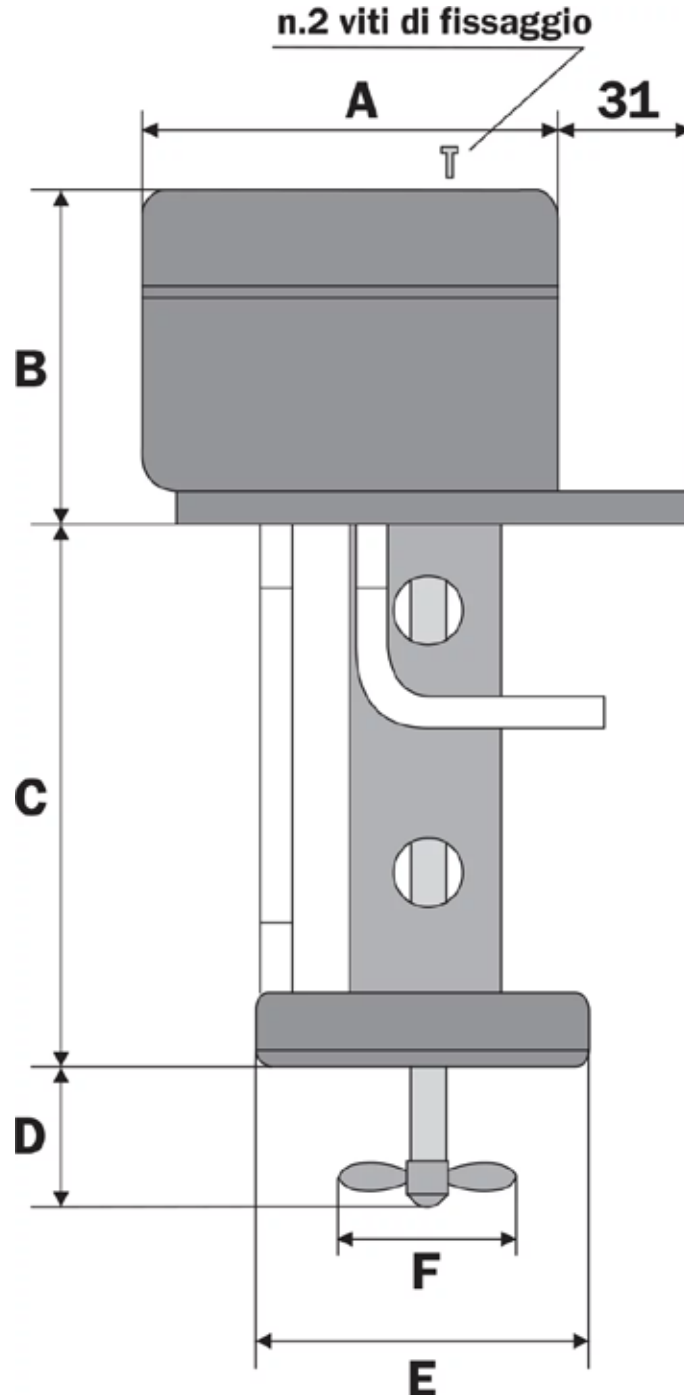

POMPA DI RICIRCOLO 4MT | VISTA LATERALE

Questo disegno è di proprietà della Savese s.r.l. che, a norma di legge, si riserva tutti i diritti.

TIPO	VOLT/HZ	AMP	W	A	B	C	D	E	F
MIR-A	220/240/50	0.14	19	81	64	125	40	54	40

Materiale e Oggetti a Contatto con Alimenti
Politica per la Qualità
Registro A.E.E. IT2405000016109

POMPA DI RICIRCOLO 4MT | VISTA SUPERIORE

Questo disegno è di proprietà della Savese s.r.l. che, a norma di legge, si riserva tutti i diritti