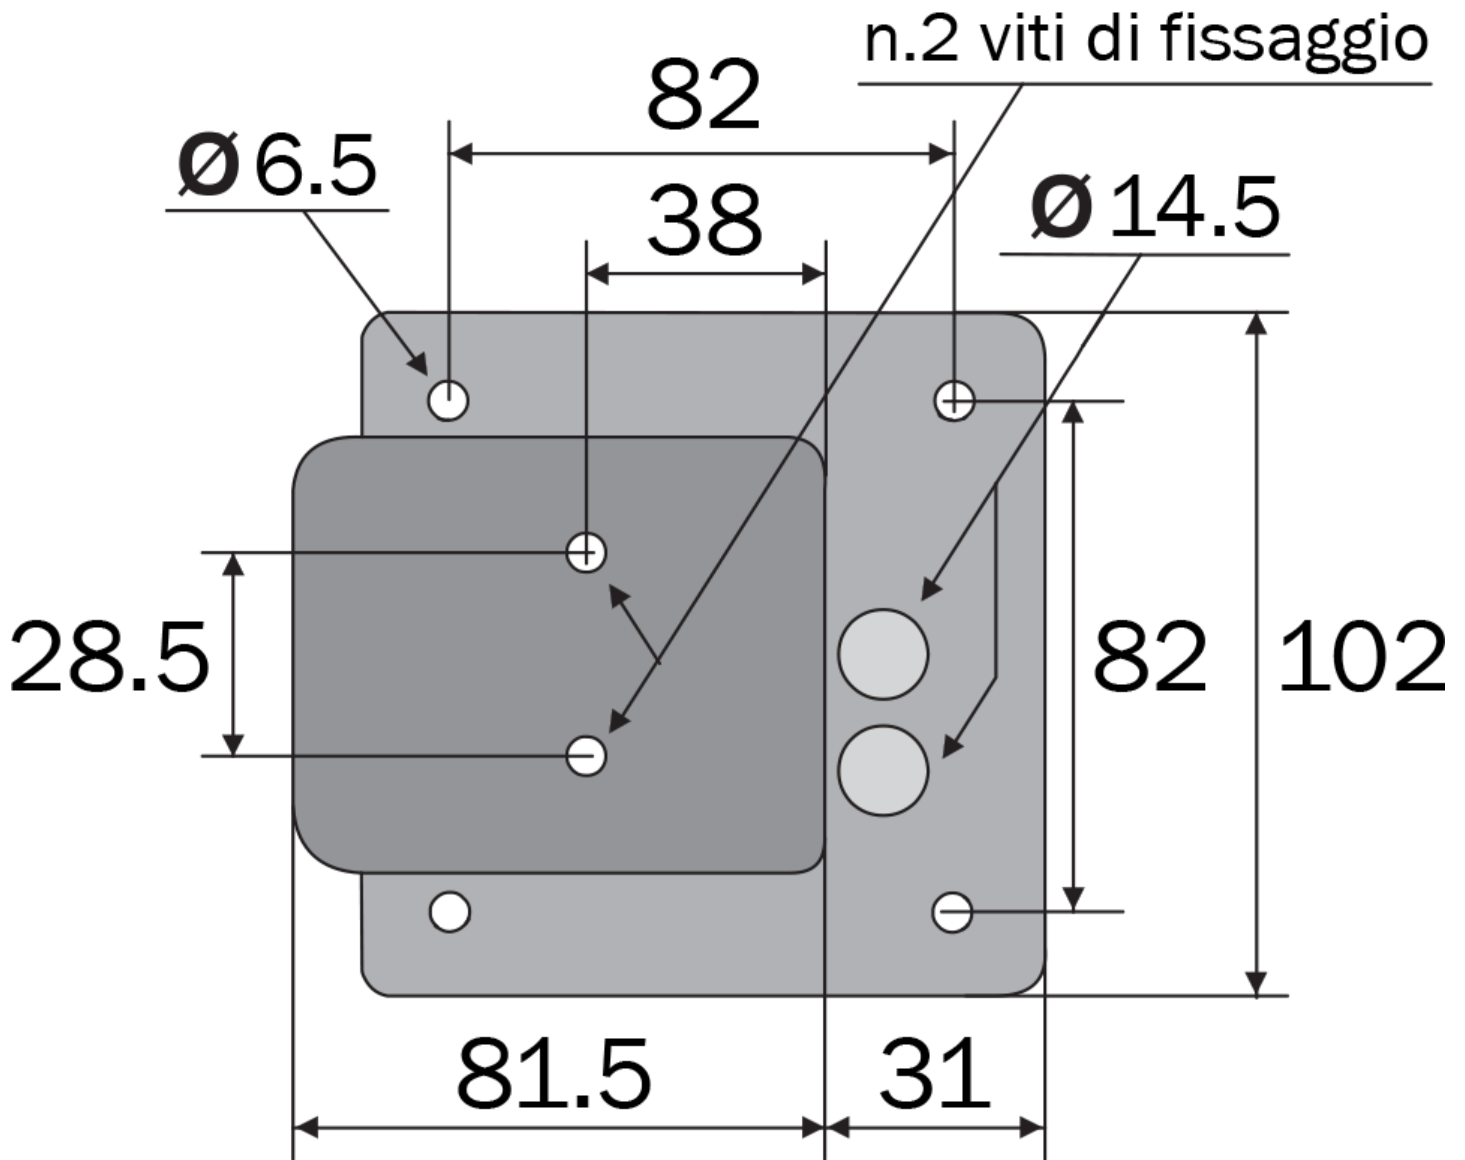

PIÙ DI 1.800 PRODOTTI
Disponibili e in Pronta Consegna

CONSEGNA RAPIDA
Gratuita a Partire da € 3.990+iva

ASSISTENZA DIRETTA
Supporto Immediato e Disponibile

POLITICHE PER LA SICUREZZA
Proteggiamo i tuoi Acquisti Sempre

Materiale e Oggetti a Contatto con Alimenti | Politica per la Qualità | Registro A.E.E. IT2405000016109

AGITATORE MODELLO H | VISTA SUPERIORE

Questo disegno è di proprietà della Savese s.r.l. che, a norma di legge, si riserva tutti i diritti

Scegli la qualità che fa la differenza