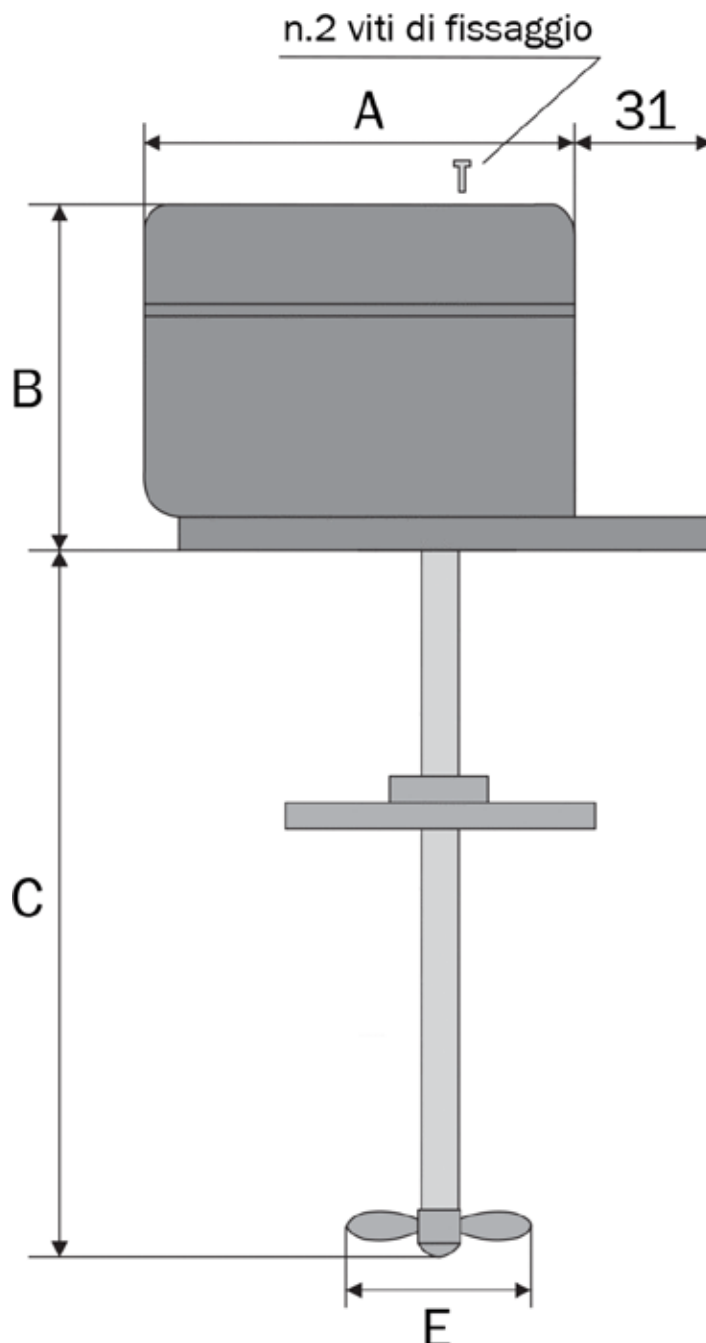

AGITATORE MODELLO H | VISTA LATERALE

TIPO	VOLT/HZ	Hz	AMP	W	A	B	C	E
H	230	50	0.14	18	81	64	165	40

Questo disegno è di proprietà della Savese s.r.l. che, a norma di legge, si riserva tutti i diritti

Scegli la qualità che fa la differenza

Materiale e Oggetti a Contatto con Alimenti | Politica per la Qualità | Registro A.E.E. IT2405000016109

AGITATORE MODELLO H | VISTA SUPERIORE

Questo disegno è di proprietà della Savese s.r.l. che, a norma di legge, si riserva tutti i diritti