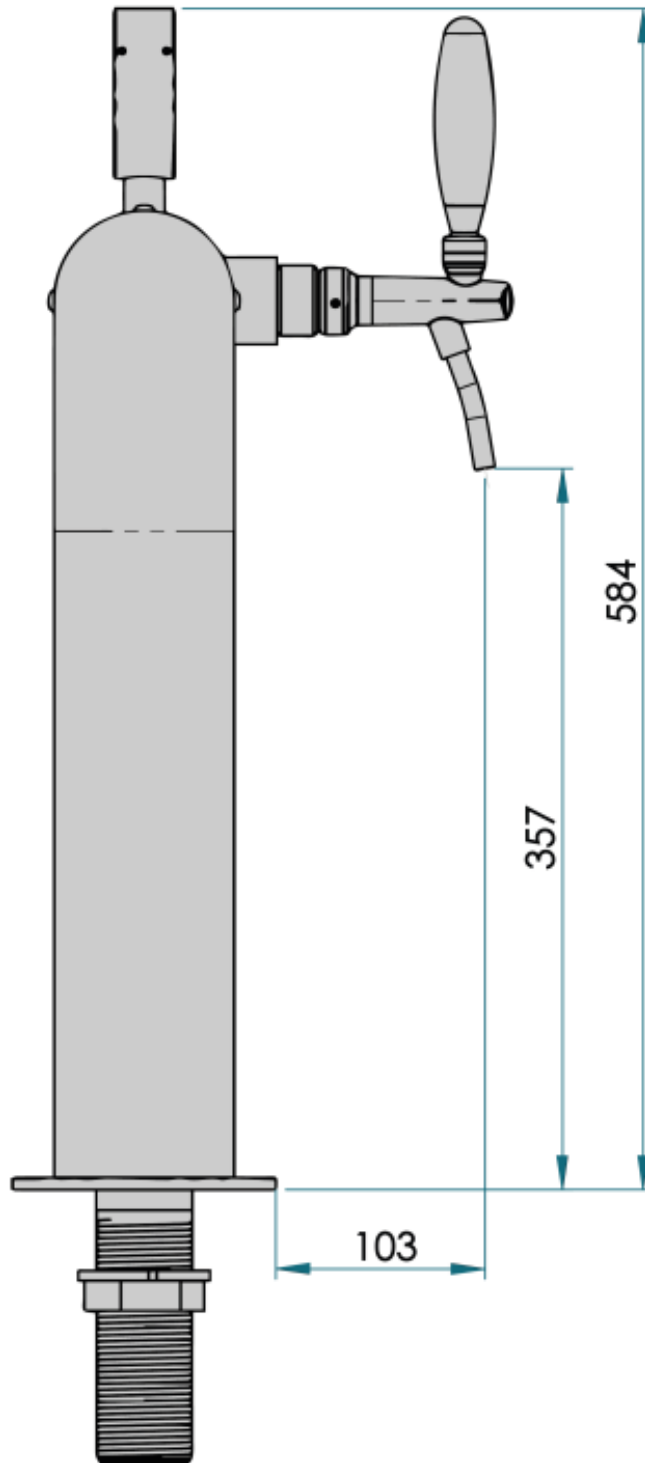

RAINBOW BRIDGE LUM. 5 VIE VISTA LATERALE

Questo disegno è di proprietà della Savese s.r.l. che, a norma di legge, si riserva tutti i diritti

Scegli la qualità che fa la differenza

PIÙ DI 1.800 PRODOTTI

Disponibili e in Pronta Consegna

CONSEGNA RAPIDA

Gratuita a Partire da € 3.990+iva

ASSISTENZA DIRETTA

Supporto Immediato e Disponibile

POLITICHE PER LA SICUREZZA

Proteggiamo i tuoi Acquisti Sempre

RAINBOW BRIDGE LUM. 5 VIE VISTA LATERALE

Questo disegno è di proprietà della Savese s.r.l. che, a norma di legge, si riserva tutti i diritti.