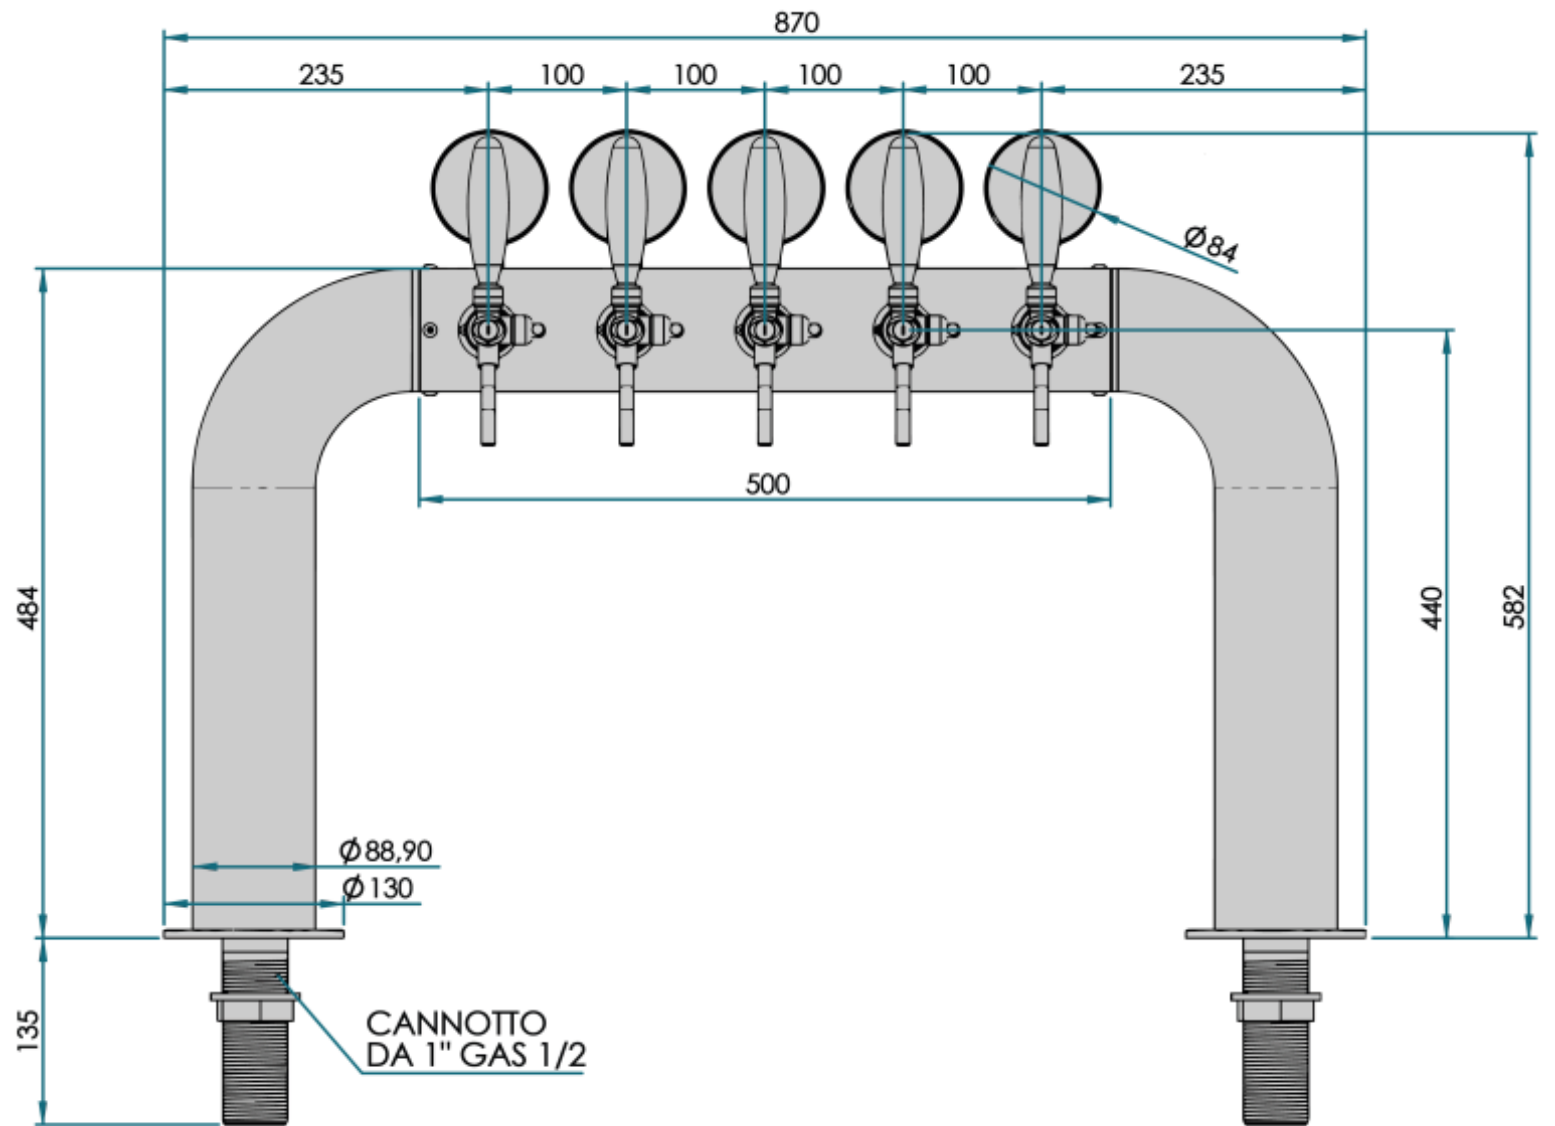

RAINBOW BRIDGE LUM. 5 VIE VISTA LATERALE

Questo disegno è di proprietà della Savese s.r.l. che, a norma di legge, si riserva tutti i diritti

Scegli la qualità che fa la differenza

PIÙ DI 1.800 PRODOTTI

Disponibili e in Pronta Consegna

CONSEGNA RAPIDA

Gratuita a Partire da € 3.990+iva

ASSISTENZA DIRETTA

Supporto Immediato e Disponibile

POLITICHE PER LA SICUREZZA

Proteggiamo i tuoi Acquisti Sempre

RAINBOW BRIDGE LUM. 5 VIE VISTA LATERALE

Questo disegno è di proprietà della Savese s.r.l. che, a norma di legge, si riserva tutti i diritti.