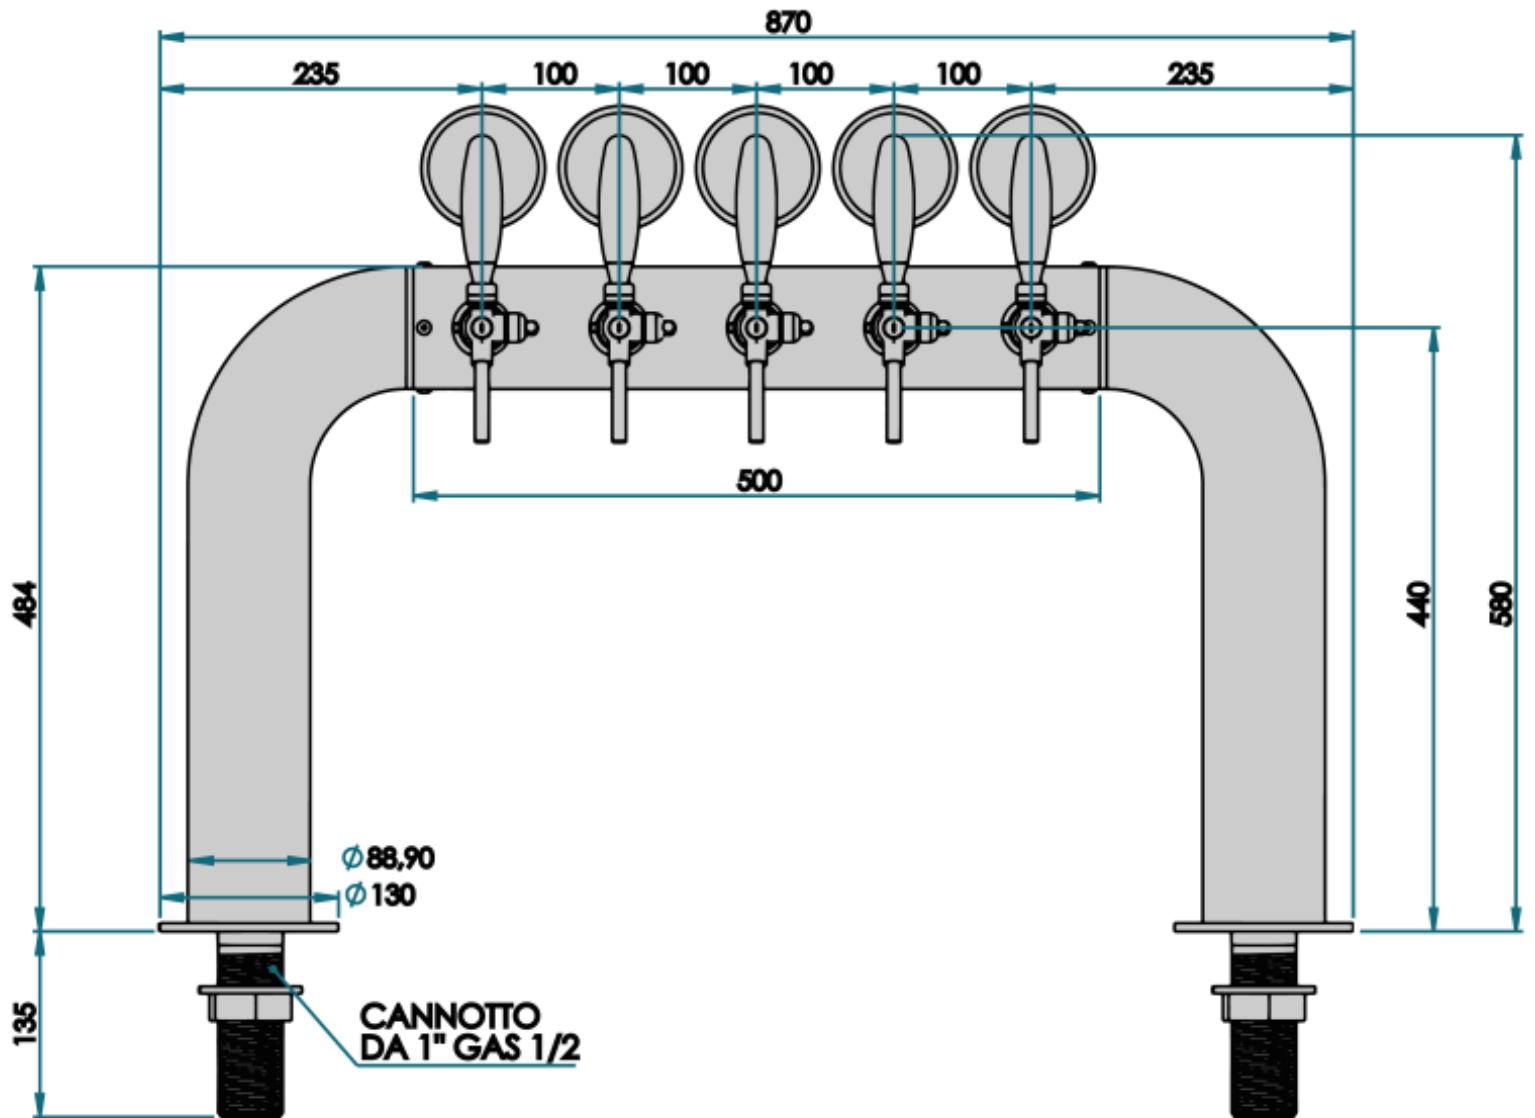

Materiale e Oggetti a Contatto con Alimenti
Politica per la Qualità
Registro A.E.E. IT24050000016109

RAINBOW BRIDGE 5 VIE VISTA LATERALE

Questo disegno è di proprietà della Savese s.r.l. che, a norma di legge, si riserva tutti i diritti