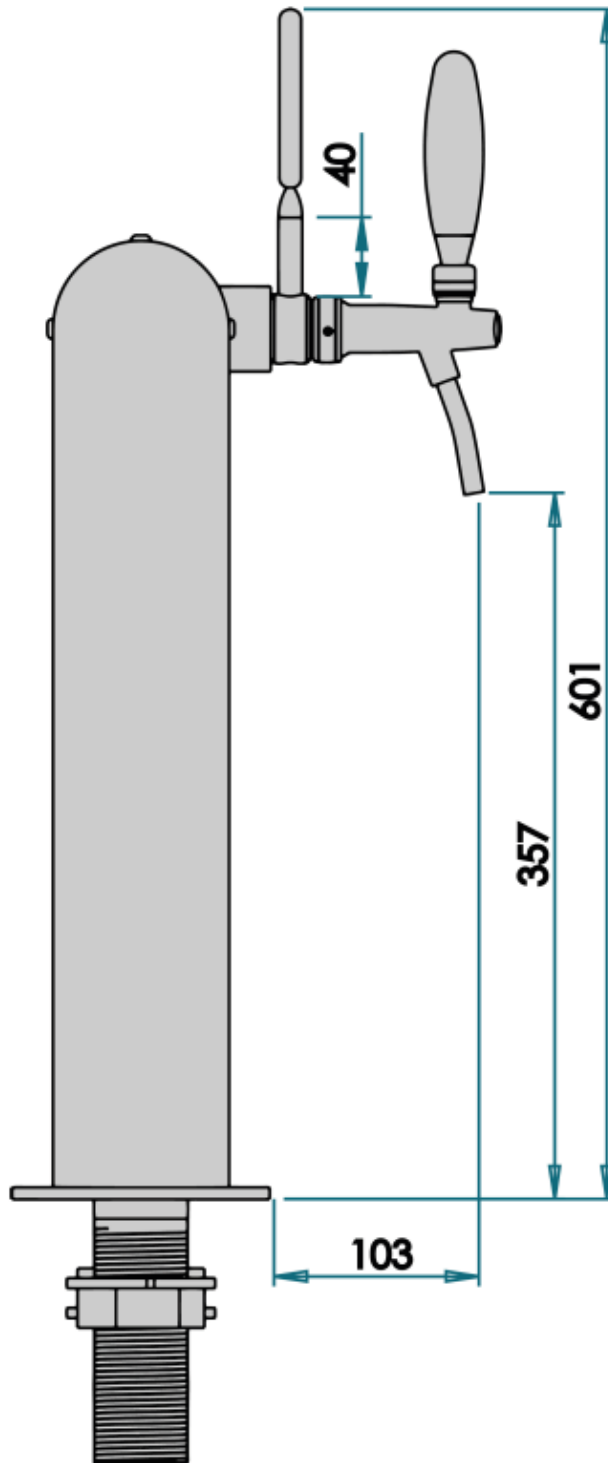

Materiale e Oggetti a Contatto con Alimenti
Politica per la Qualità
Registro A.E.E. IT24050000016109

RAINBOW BRIDGE 5 VIE VISTA LATERALE

Questo disegno è di proprietà della Savese s.r.l. che, a norma di legge, si riserva tutti i diritti.