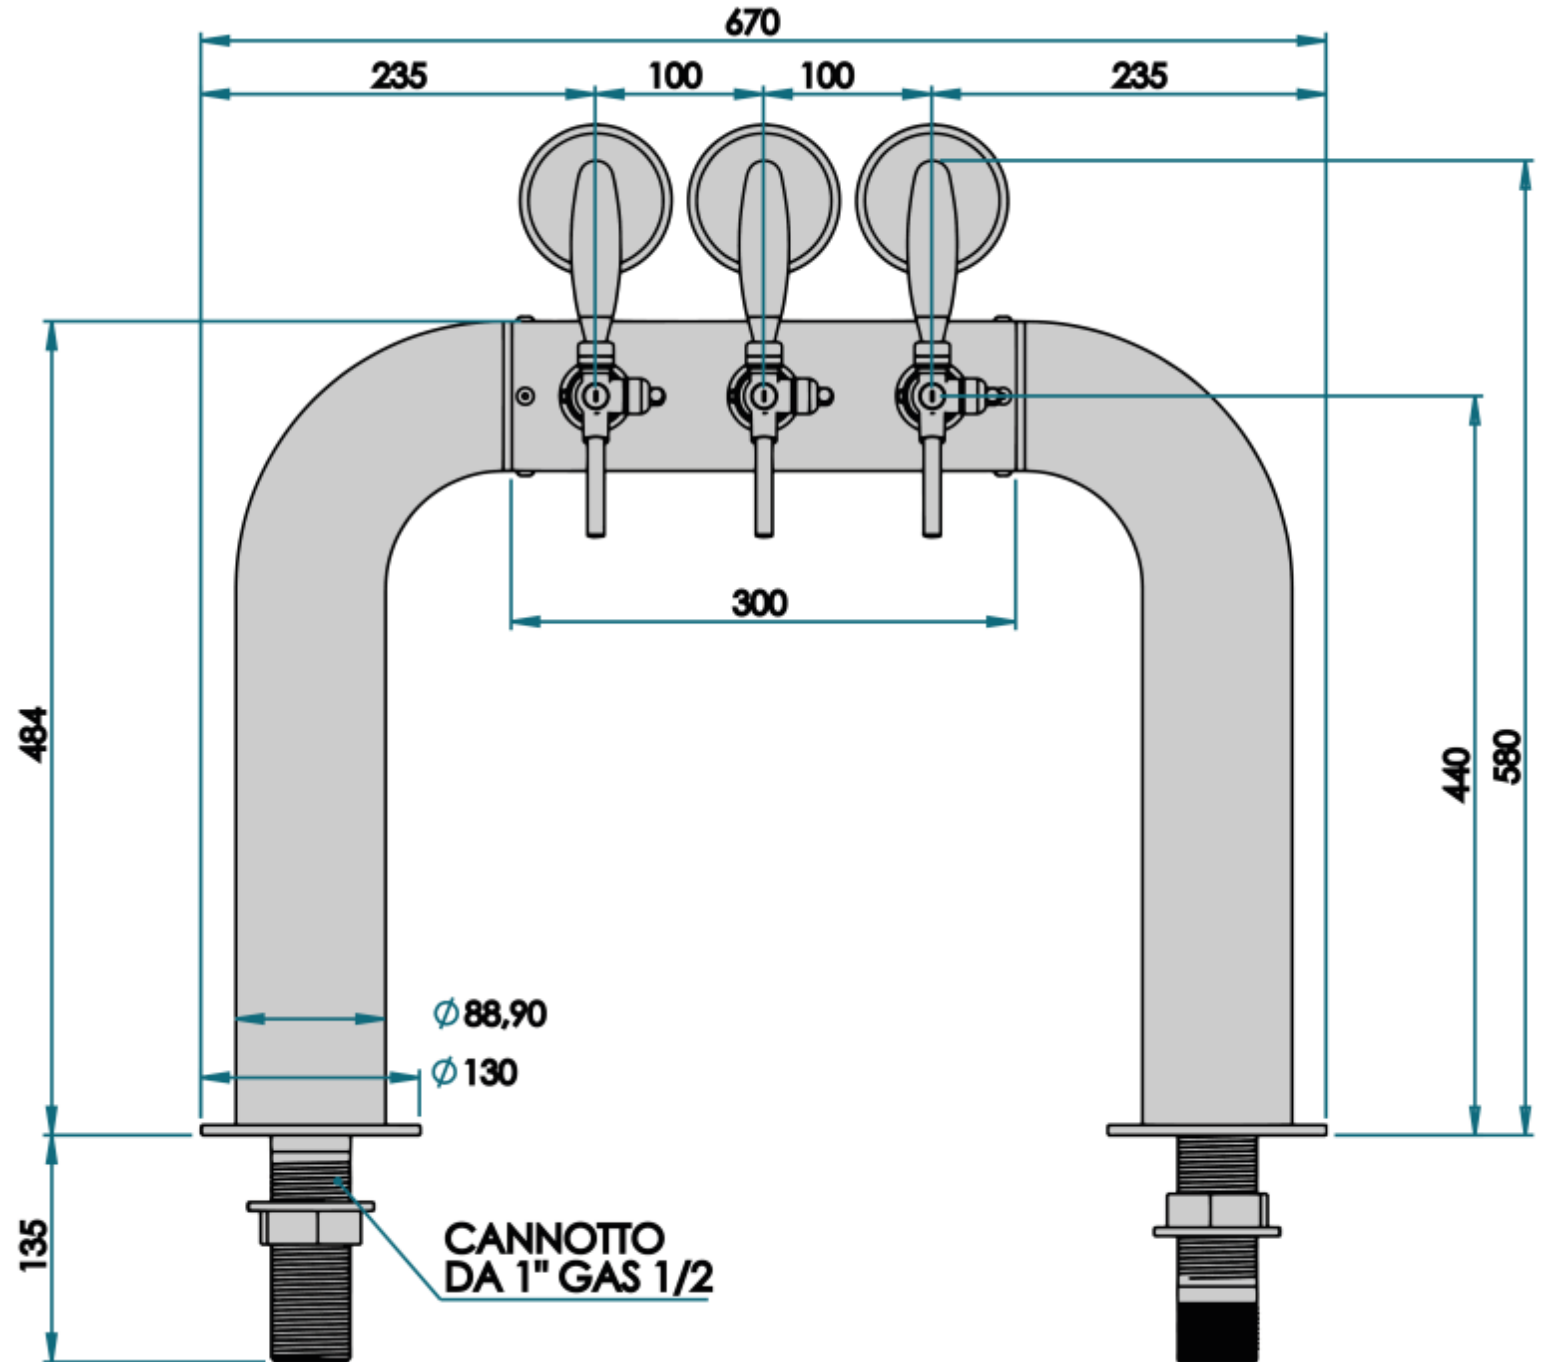

## RAINBOW BRIDGE 3 VIE VISTA LATERALE

Questo disegno è di proprietà della Savese s.r.l. che, a norma di legge, si riserva tutti i diritti