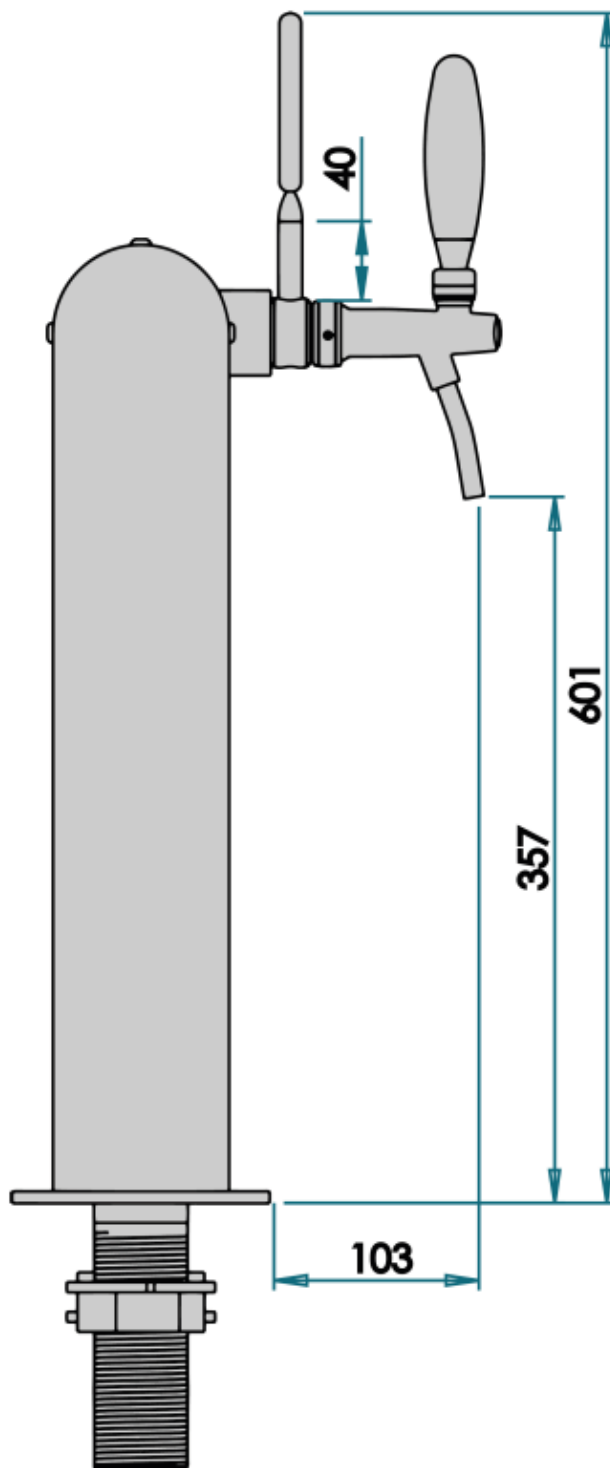

RAINBOW BRIDGE 3 VIE VISTA LATERALE

Questo disegno è di proprietà della Savese s.r.l. che, a norma di legge, si riserva tutti i diritti.

Scegli la qualità che fa la differenza