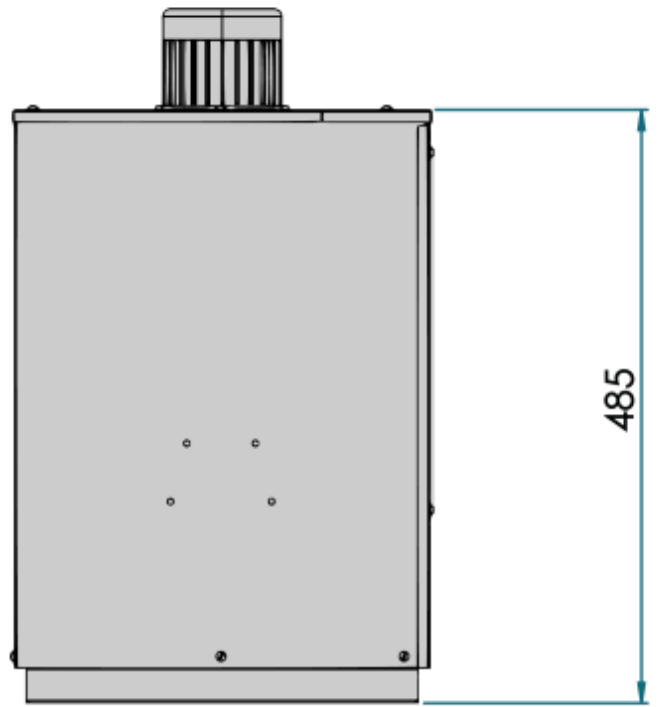

ARTICO 30 VASCA REMOTA CON UNITÀ ESTERNA

Questo disegno è di proprietà della Savese s.r.l. che, a norma di legge, si riserva tutti i diritti

Scegli la qualità che fa la differenza