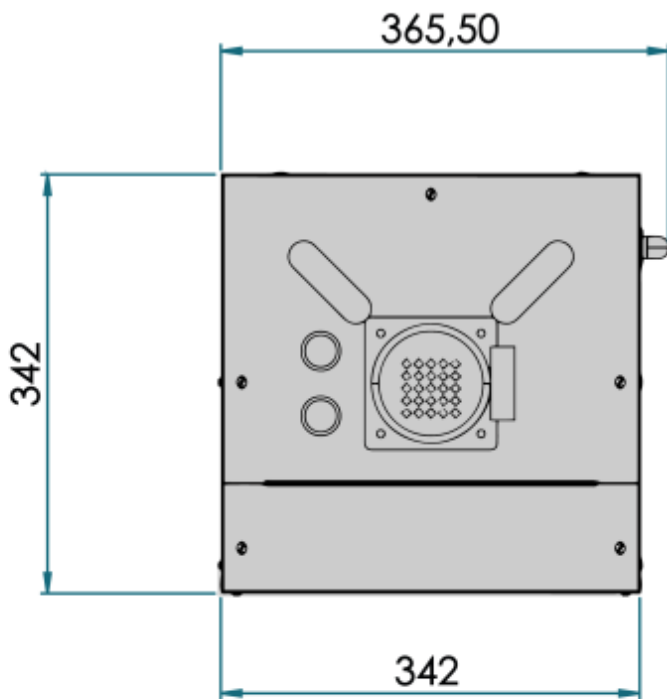

ARTICO 30 VASCA REMOTA CON UNITÀ ESTERNA

Questo disegno è di proprietà della Savese s.r.l. che, a norma di legge, si riserva tutti i diritti

Scegli la qualità che fa la differenza